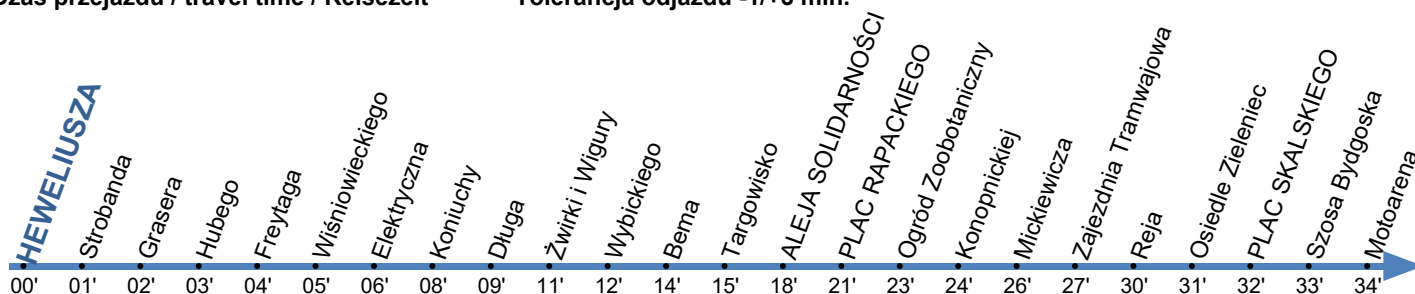

3

Przystanek: **HEWELIUSZA 01**

Kierunek: **MOTOARENA**

Ważny od: 08.06.2026

Numer przystanku: 71701

Trasa: HEWELIUSZA - Watzenrodego - Polna - Legionów - Długa - Szosa Chełmińska - Aleja Solidarności - Aleja Jana Pawła II - Bydgoska - Sienkiewicza - Broniewskiego - Szosa Bydgoska -> MOTOARENA

Czas przejazdu / travel time / Reisezeit

Tolerancja odjazdu -1/+3 min.

Poniedziałek - Piątek

Godziny	4	5	6	7	8	9	10	11	12	13	14	15	16	17	18	19	20	21	22	23	
Minuty	55	10	10	00	00	10	10	10	10	00	00	00	00	00	05	05	05	05	05	05	00
		25	25	10	10	25	25	25	25	10	10	10	10	10	20	20	20	20	20	20	
		40	40	20	20	40	40	40	40	20	20	20	20	20	35	35	35	35	35	35	
		55	50	30	30	55	55	55	50	30	30	30	30	30	50	50	50	50	50	50	
				40	40					40	40	40	40	40							
				50	55					50	50	50	50	50							

Sobota, Niedziela i Święta

Godziny	4	5	6	7	8	9	10	11	12	13	14	15	16	17	18	19	20	21	22	23	
Minuty	55	10	10	10	10	10	10	10	10	10	10	10	10	10	10	10	10	10	10		
		25	25	25	25	25	25	25	25	25	25	25	25	25	25	25	25	25	25	25	
		40	40	40	40	40	40	40	40	40	40	40	40	40	40	40	40	40	40	40	
		55	55	55	55	55	55	55	55	55	55	55	55	55	55	55	55	55	55	55	

MIASTO
TORUŃ

Gmina Miasta Toruń
ul. Wały Gen. Sikorskiego 8
tel.: 56 611 83 34

MZK w Toruniu Sp. z o.o.
Dyspozytor tramwajowy: 56 655 53 36
Dyspozytor autobusowy: 56 652 83 20